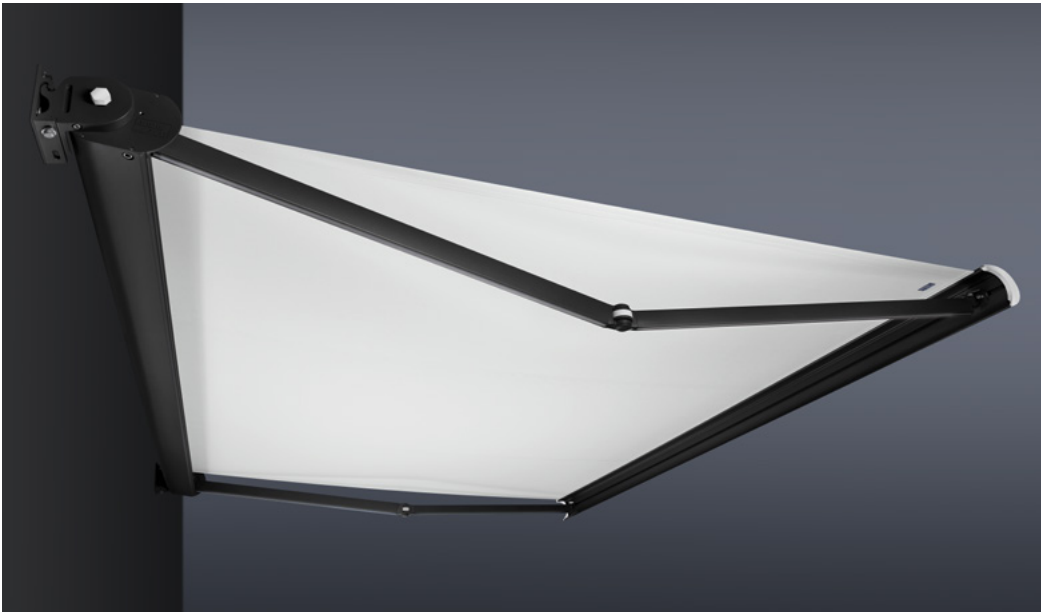

Kassettenmarkise

reddot winner 2022

Kassettenmarkise

Die widerstandsfähige Leichte

Die Kassettenmarkise ist unsere Antwort auf einen Rundumschutz von Tuch und Technik auf Terrasse und Balkon. Sie besitzt eine ellipsenförmige zeitlose Kassette, in der das Tuch im geschlossenen Zustand vollkommen vor Regen, Wind und Schmutz geschützt ist. Im geöffneten Zustand setzt sie das Tuch hervorragend in Szene und fügt sich durch die Zweipunktbefestigung mit einer dezenten Leichtigkeit ins Fassadenbild ein. Sie eignet sich ideal für kleine bis mittelgroße Terrassen in Ein- und Mehrfamilienhäusern und kann farblich individuellen Wünschen angepasst werden.

reddot winner 2022

Merkmale

-  Breite (bk): 1760 mm – 6000 mm
-  Ausladung: 1500 mm – 4000 mm
-  Maximale Fläche: 24 m²
-  Maximale Windgeschwindigkeit: 38 km/h (Windwiderstandsklasse 2)

Highlights

-  Zeitlose ellipsenförmige Kassette
-  Rundumschutz von Tuch und Technik durch die Kassette
-  Optimal beleuchteter Sitzplatz dank LED in den Gelenkarmen

Häufig gewählte Stoffdessins:

Für das Gestell und die Profile bieten wir eine beinahe unendliche Auswahl an Farben.

Häufig gewählte Gestellfarben:

Kassettenmarkise

◀ Die Auswahl zwischen weiss, schwarz und lichtgrau bei den Abdeckungen ermöglichen raffinierte Farbakzente.

◀ Zeitlose ellipsenförmige Kassette mit filigranen Details

◀ Motor-Steuerung über Schalter (optional)

red dot winner 2022

<
Integriertes LED-Licht in den Gelenkarmen (optional). Ideal für einen längeren Genuss am Abend.