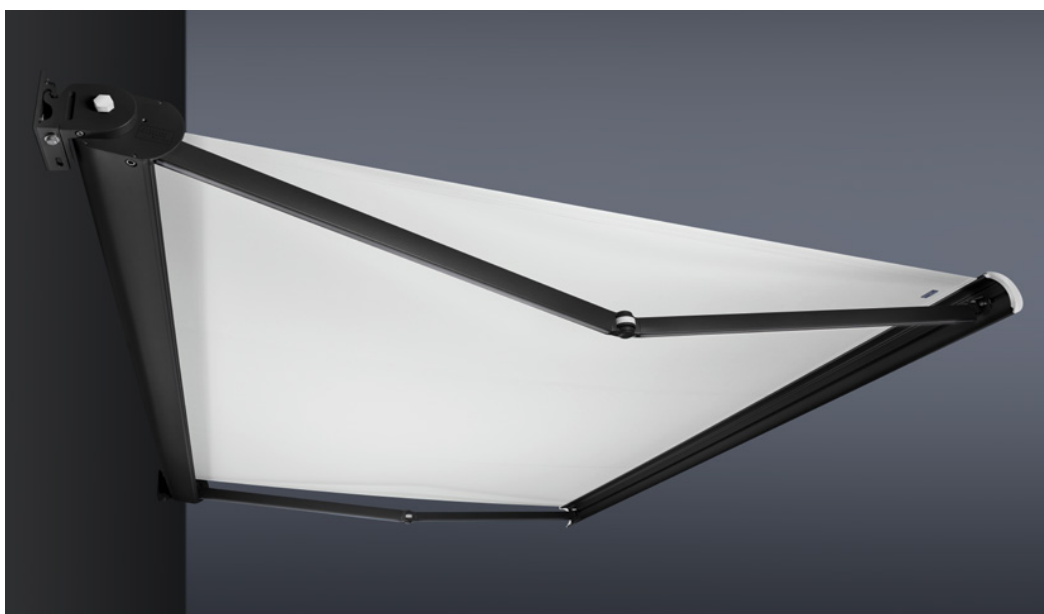

Marquise à cassette

◀
Vous avez le choix entre des caches blancs, noirs et gris clair, ce qui vous permet d'ajouter des touches de couleur raffinées.