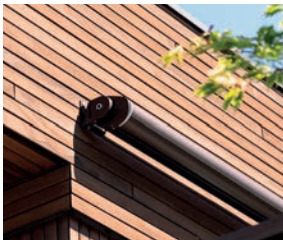

Die Exklusive

Kassettenmarkise KGM

In Zahlen:

Breite

1760 mm
|
6000 mm

Ausladung

1500 mm
|
4000 mm

Maximale Fläche

24 m²

Materialien

Über 280
Stoffdessins und
21 Gestellfarben

Upgrade your living

Schenker
Stores

Für spezielle Lichtstimmungen: Die Sonnenstore im Spotlight.

Diese Kassettenmarkise gewann nicht umsonst den Red Dot Design Award. Sie vereint elegante Formen mit bestechender Funktionalität. Und ihre ellipsenförmige Kassette sieht nicht nur exklusiv aus, sie schützt Stoff und Technik auch zuverlässig vor Wind und Wetter. Dazu kommt, dass die optional wählbaren und dimmbaren LEDs in den Gelenkarmen oder die LED-Spots am Kasten auch nach Sonnenuntergang für Lichtblicke sorgen.

Perfekt geeignet für kleine bis mittelgrosse Terrassen von Ein- und Mehrfamilienhäusern.

Ihre Vorteile:

- Geschlossene Kassette schützt den Stoff vor Regen, Wind und Schmutz
- Kunststoffabdeckungen sind in den Farben Weiss, Grau und Schwarz erhältlich
- Montage an Wand und Decke möglich
- Handantrieb oder bequeme Steuerung via Handsender, Wandschalter oder Smart-Home-System
- Dimmbare LEDs in den Gelenkarmen oder LED-Spots am Kasten (optional)
- Mit Wind-, Sonnen-, und Regenwächter (optional)
- Erweiterbar durch ein fixes Volant (optional)