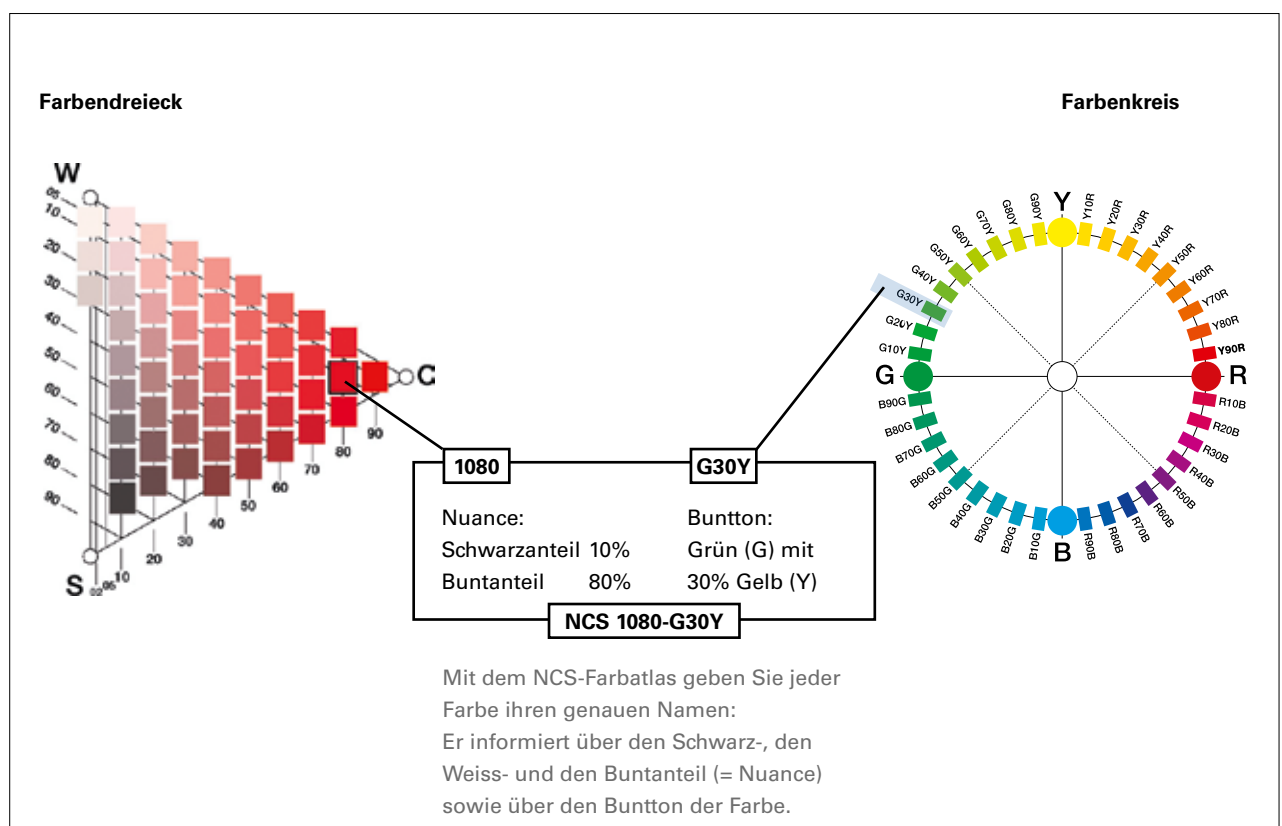

Die Poesie der Farben

Zusätzlich zur Schenker Storen Farbauswahl gibt es bei uns alle Farben des Regenbogens und noch ein paar mehr:

Für Ihre individuelle Farbgestaltung setzen wir das NCS-Farbsystem (Natural Colour System®) ein. Mit dem Angebot an weit über 1000 für Aussenanwendungen geeigneten NCS-Farbtönen steht Ihnen die Welt der Storenfarben offen. Sie eignen sich, wie die Schenker Storen Farbauswahl, für alle Metallteile und Lamellen unserer reichhaltigen Produktpalette. Dank der aufwändigen Verarbeitung sind die einzelnen Storenelemente wetterbeständig und farbecht. Für die Wunschfarben verrechnen wir einen Aufpreis.

Natural Colour System®: Das Natural Colour System® (NCS) ist ein Farbsystem, das sich an der menschlichen Farbpfindung orientiert – unabhängig von Produkten, Materialien oder Herstellungsverfahren. NCS beschreibt das Aussehen von Farbtönen und macht Farbzusammenhänge klar und deutlich sichtbar.