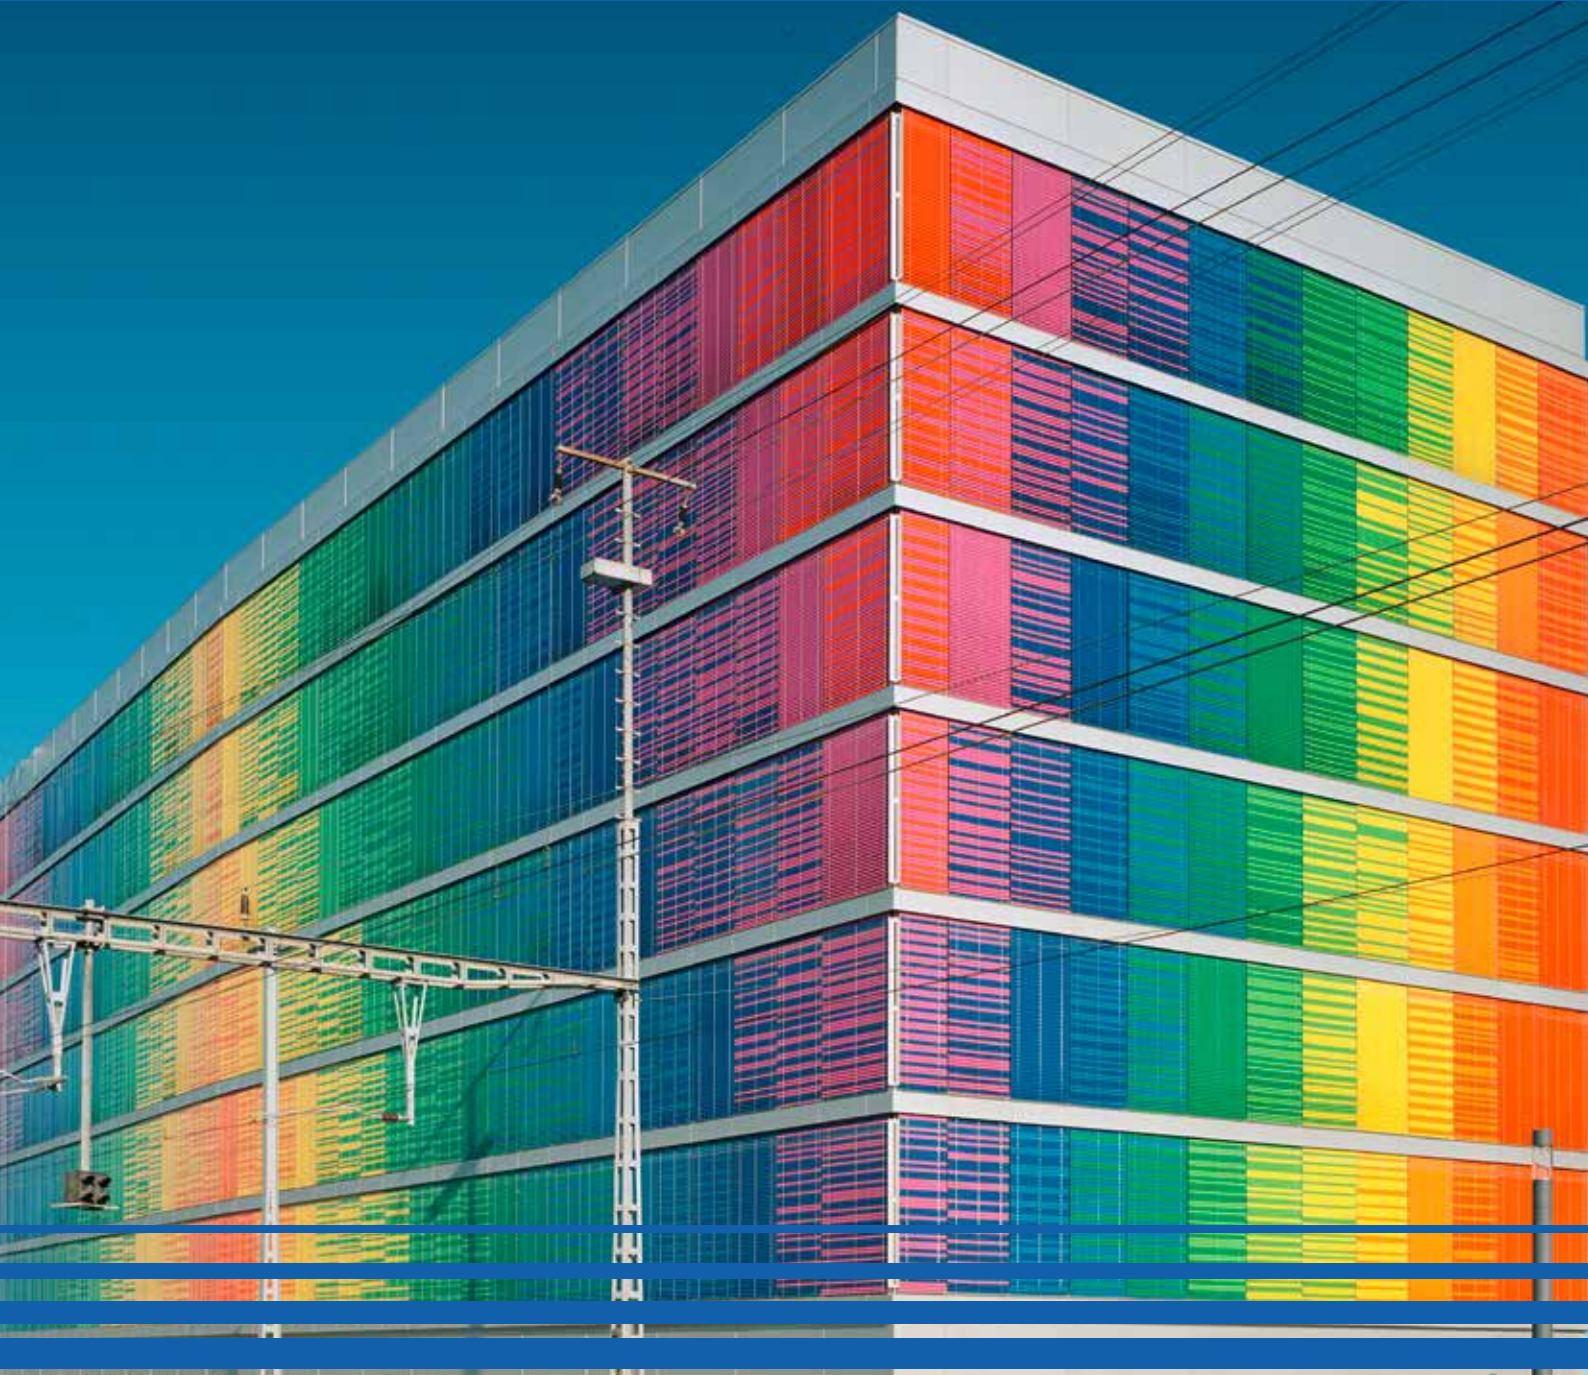

Farbpalette

So wird das Leben bunt

Schenker
Storen

Lassen Sie Farben sprechen

Farben bringen Leben in den Alltag, und mit farbigen Storen verhelfen Sie einem Gebäude zu Individualität.

Ob Sie Ihre Storenanlage dezent koloriert, dem Ton der Fassade angepasst wählen oder ob Sie mit Farbtupfern lieber Kontraste setzen, bleibt Ihre Entscheidung. Unsere reichhaltige Auswahl lässt Ihnen fast alle Möglichkeiten offen, den richtigen Ton zu finden. Die Schenker Storen Berater freuen sich auf ein farbiges Gespräch mit bunten Lösungen.