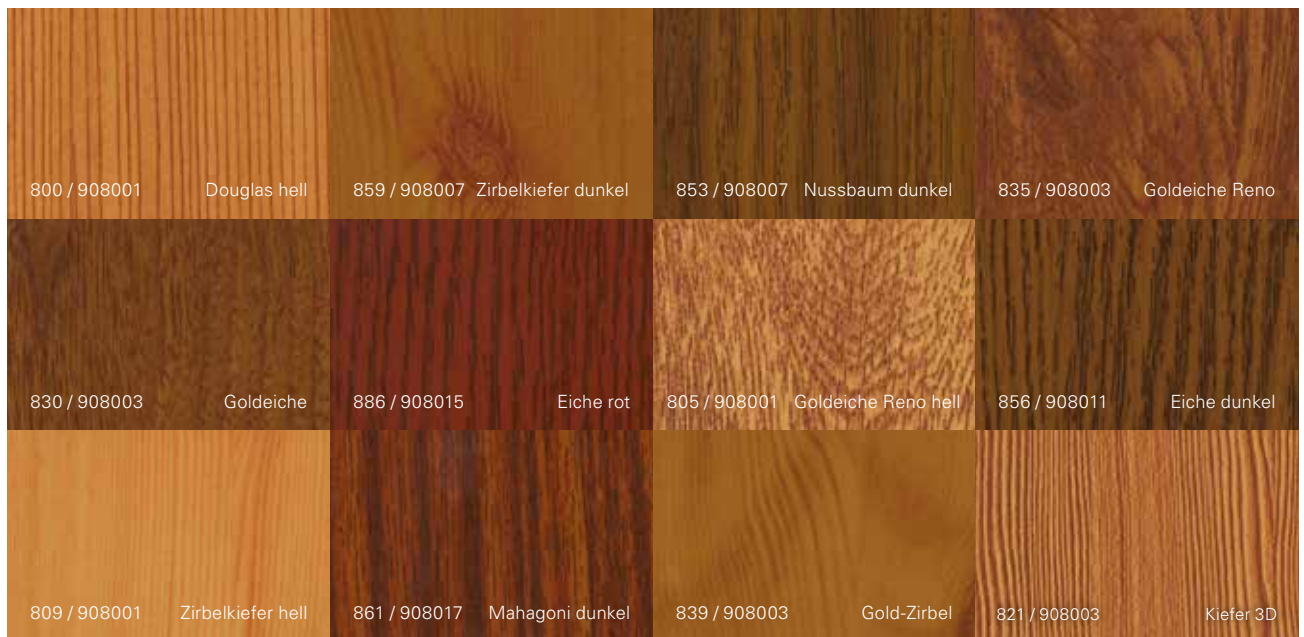

Jahrzehntelang gewachsen

Für Holzrollladen wird das Holz sorgfältig ausgesucht, schliesslich soll das Endprodukt in Robustheit und Lebensdauer seinen Artgenossen aus Metall in nichts nachstehen. Rollladen aus Holz sorgen in der entsprechenden Architektur für das Pünktchen auf dem i. Möchten Sie Aluminiumrollladen oder sogar Lamellenstoren mit Holzdekor, stehen Ihnen optional 12 verschiedene Dekors zur Verfügung.